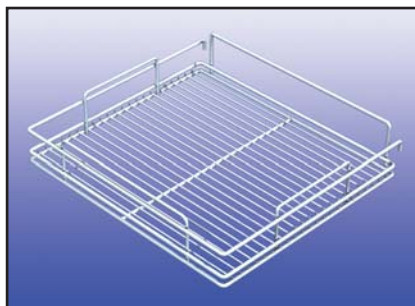

## Kihúzható oldalcsúszkás keretek

Többféle kombináció lehetséges

**KO 9/558, KO 9/1134, KO 9/1710**  
**Kihúzható keret**  
Méret: 20 mm széles x 470 mm mély  
Magasság: 558 mm, 1134 mm, 1710 mm

**KO 9/2 80 Kosár**  
Méret\*: 378 mm x 456 mm x 80 mm