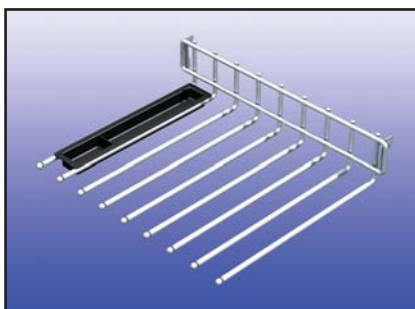

KO 9/4 Nadrágtartó
Méret*: 378 mm x 468 mm x 95 mm