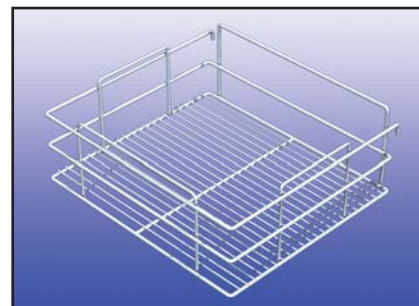

## Kihúzható oldalcsúszkás keretek

Többféle kombináció lehetséges

**KO 9/558, KO 9/1134, KO 9/1710**  
**Kihúzható keret**  
Méret: 20 mm széles x 470 mm mély  
Magasság: 558 mm, 1134 mm, 1710 mm

**KO 9/2 80 Kosár**  
Méret\*: 378 mm x 456 mm x 80 mm