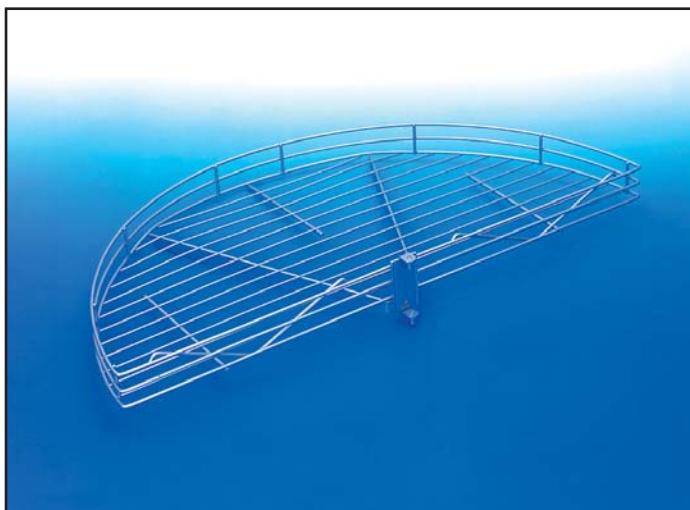

Félcör alakú konyhai polcok

Korpusszélesség: 900 mm

Korpuzmélység: 500 mm

Minimális beépítési szélesség: 860 mm

Cikkszám	Félcör polc		Rögzítőelem	Ívvezető
	Méret	Mennyiség		
KO FORGÓ 2	845 mm Ø x 46 mm magas	2 db	2 db	1 db
KO FORGÓ 1	815 mm Ø x 46 mm magas	1 db	2 db	1 db
	845 mm Ø x 46 mm magas	1 db		

Egy ponton rögzíthető, háromnegyedkör alakú konyhai polcok

Korpusszélesség: 900 mm

Korpuzmélység: 500 mm

Cikkszám	Háromnegyedkör-polc	
	Méret*	Mennyiség
KO FORGÓ 4	820 mm x 46 mm	2 db
KO FORGÓ 3	800 mm x 46 mm	1 db
	820 mm x 46 mm	1 db

*Ø x magasság