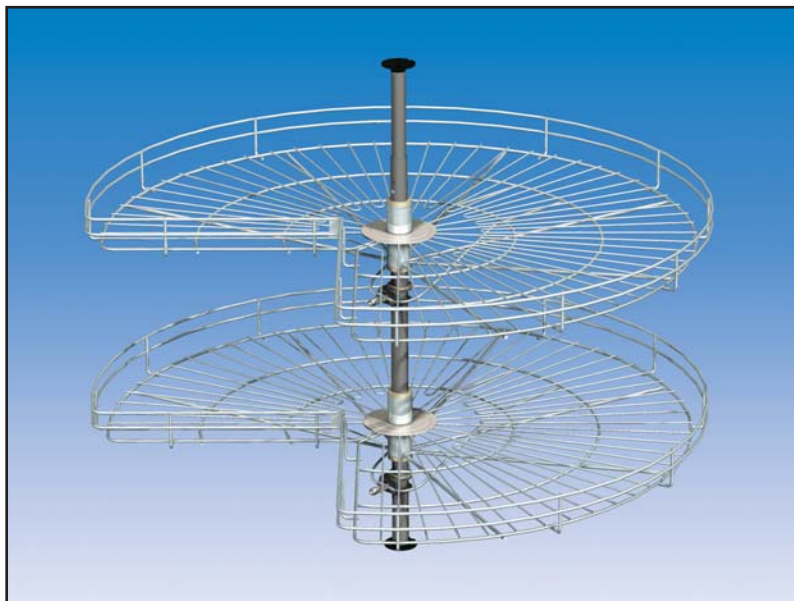

2 ponton rögzíthető, háromnegyedkör alakú konyhai polcok

Állítható magasság:
650 mm - 710 mm

Sarok korpuszméret:
900 mm széles
900 mm mély

Cikkszám	Háromnegyedkör-polc	
	Méret	Mennyiség
KO FORGÓ 4/2P	820 mm Ø x 55 mm magas	2 db

Oldalcsúszkás, 2-polcos konyhai tárolók

Cikkszám	Korpuszméret			Keret- magasság	Kosár
	széles.	mély.	magas.		
KO 3*	200 mm	500 mm	500 mm	460 mm	2 db
KO 4**	300 mm	500 mm	500 mm	460 mm	2 db

* min. beépítési szélesség: 160 mm

** min. beépítési szélesség: 260 mm