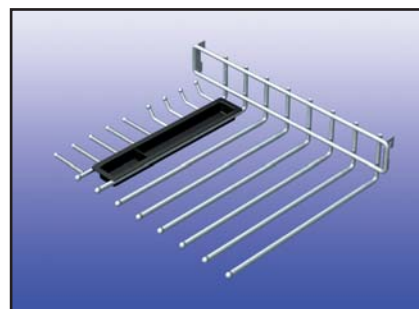

KO 9/5 Nyakkendő- és nadrágtartó
Méret*: 378 mm x 468 mm x 95 mm

* szélesség x mélység x magasság