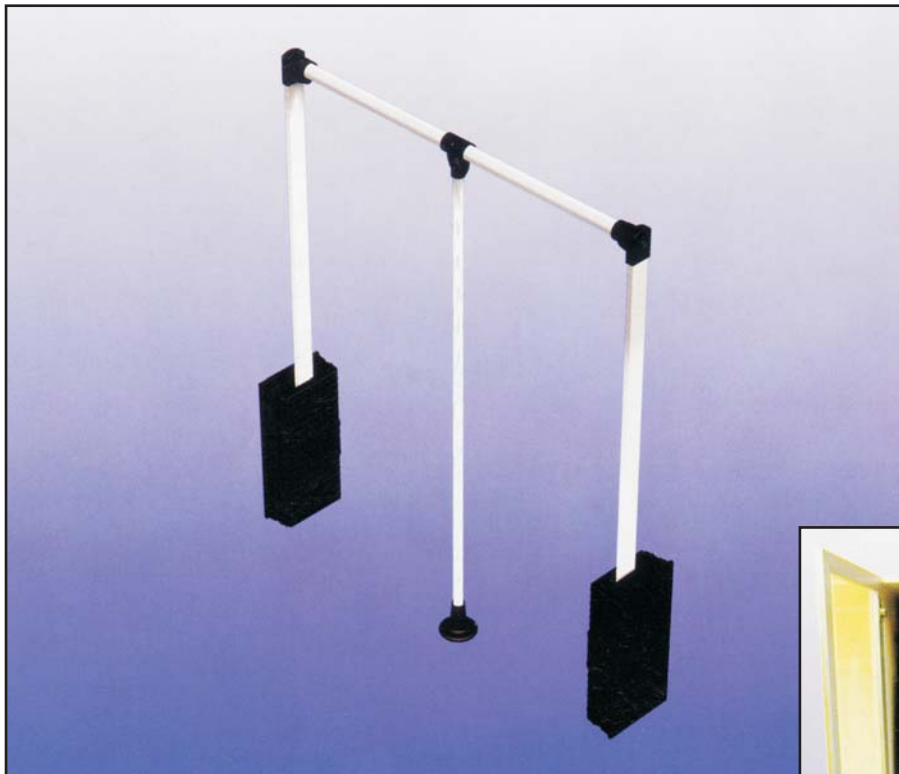

Szekrénylift (állítható szélességű)

Belső szélesség:
800 ≈ 1150 mm

Beépítési magasság:
min. 900 mm