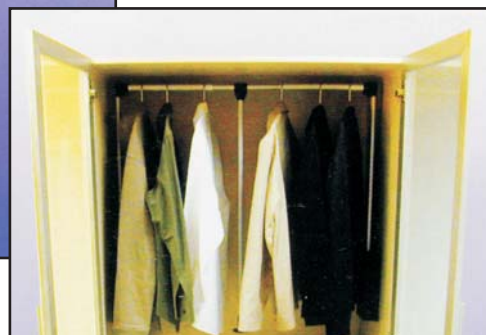

Cikkszám: KO 8

Bútorszerelvény Gyártás és Nagykereskedelem

1045 Budapest, Berni u. 1.

Üzleti nyitva tartás:
hétfőtől–csütörtökig: 7–16 óráig
pénteken: 7–15 óráig

Árrendelés és információ:

Telefon: 1/390-2504
Telefax: 1/390-2505
E-mail: info@lenkei.hu
Internet: www.lenkei.hu