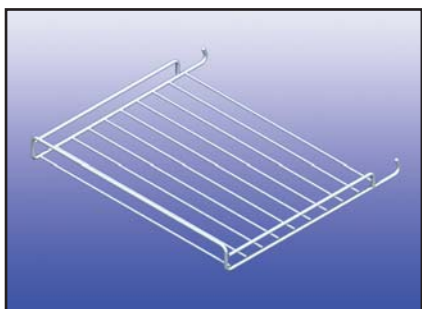

KO 9/3 Cipő tartó
Méret*: 390 mm x 456 mm x 51 mm