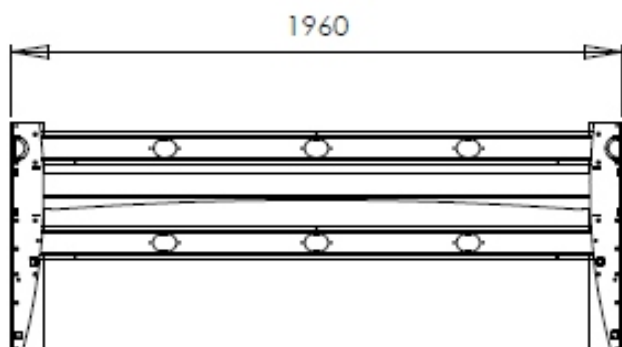

Hálózati csatlakozás: 230 V/50 Hz

Alapanyag: Acél
Felület: Porszórt
Szín: RAL 9004;
Magasság: 630-1200 mm
Szélesség: 1960 mm
Teherbírás: 150 Kg

Nettó ár: 118.370 Ft,-

100 kg
↑↑↑

Elektromos Tv emelő

Emelési magasság: 715 - 1465 mm 750 mm
Teherbírás: 100 kg