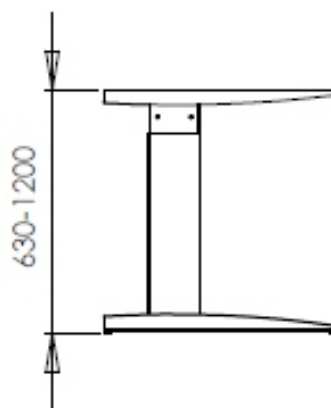

Hálózati csatlakozás: 230 V/50 Hz

Alapanyag: Acél
 Felület: Porszórt
 Szín: RAL 9006;
 Magasság: 660-1180 mm
 Szélesség: 960 mm; 1560 mm
 Teherbírás: 80 Kg

Cikkszám: CON 501-17
Nettó ár: 104.000 Ft,-

Állítható magasságú sarokasztal

Hálózati csatlakozás: 230 V/50 Hz

Alapanyag: Acél
 Felület: Porszórt
 Szín: RAL 9006; RAL 9004
 Magasság: 660-1180 mm
 Teherbírás: 70 Kg

Cikkszám: CON 501-7
Nettó ár: 69.000 Ft,-

Új termékek 2009 július

Állítható magasságú íróasztal

Alkalmazási terület: A változó munkahelyi igényekhez igazodva, az asztal optimális magasságba történő állítása.

Kivitelezés: Az asztal fokozatmentes magasságállítása elektromos motorral történik, kézikapcsolóval vezérelhető.

Hálózati csatlakozás: 230 V/50 Hz

Alapanyag: Acél
Felület: Porszórt
Szín: RAL 9004;
Magasság: 630-1200 mm
Szélesség: 1960 mm
Teherbírás: 150 Kg

Nettó ár: 118.370 Ft,-

100 kg
↑↑↑

Elektromos Tv emelő

Emelési magasság: 715 - 1465 mm 750 mm
Teherbírás: 100 kg