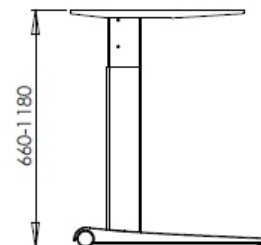

Állítható magasságú íróasztal

Alkalmazási terület: A változó munkahelyi igényekhez igazodva, az asztal optimális magasságba történő állítása.

Kivitelezés: Az asztal fokozatmentes magasságállítása elektromos motorral történik, kézikapcsolóval vezérelhető.

Hálózati csatlakozás: 230 V/50 Hz

Alapanyag: Acél
 Felület: Porszórt
 Szín: RAL 9006;
 Magasság: 660-1180 mm
 Szélesség: 960 mm; 1560 mm
 Teherbírás: 80 Kg

Cikkszám: CON 501-17
Nettó ár: 104.000 Ft,-

Állítható magasságú sarokasztal