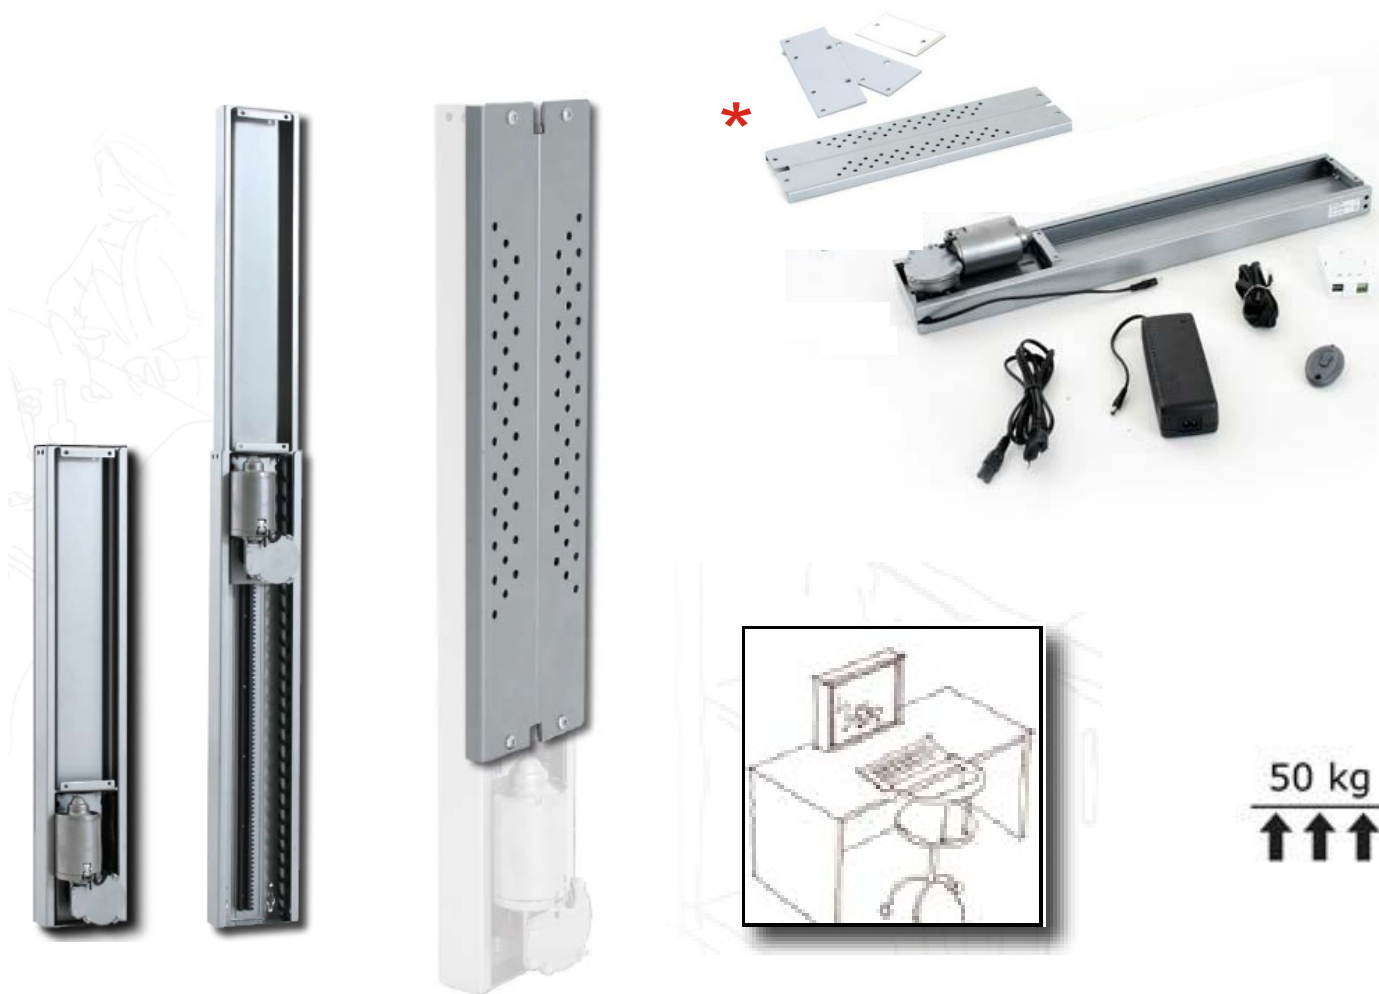

Elektromos monitor emelő

Emelési magasság: 645 - 1105 mm 460 mm
Teherbírás: 50 kg

Cikkszám: CON VEN MO
Nettó ár: 58.000Ft,-

* A szerelőlemezek nem tartozéka a monitor emelő garnitúrának.

Cikkszám: CON V MONS
Nettó ár: 9.240 Ft,-