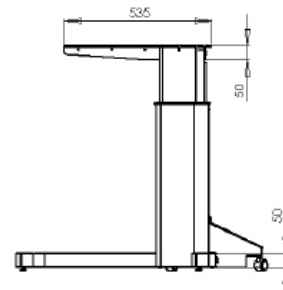

Hálózati csatlakozás: 230 V/50 Hz

Alapanyag: Acél
 Felület: Porszórt
 Szín: RAL 9006;
 Magasság: 660-1180 mm
 Szélesség: 960 mm; 1560 mm
 Teherbírás: 80 Kg

Cikkszám: CON 501-17
Nettó ár: 104.000 Ft,-

Állítható magasságú sarokasztal

Alkalmazási terület: A változó munkahelyi igényekhez igazodva, az asztal optimális magasságba történő állítása.

Kivitelezés: Az asztal fokozatmentes magasságállítása elektromos motorral történik, kézikapcsolóval vezérelhető.

Hálózati csatlakozás: 230 V/50 Hz

Alapanyag: Acél
 Felület: Porszórt
 Szín: RAL 9006; RAL 9004
 Magasság: 660-1180 mm
 Teherbírás: 70 Kg

Cikkszám: CON 501-7
Nettó ár: 69.000 Ft,-

Új termékek 2009 július

Állítható magasságú íróasztal

Hálózati csatlakozás: 230 V/50 Hz

Alapanyag: Acél
Felület: Porszórt
Szín: RAL 9004;
Magasság: 630-1200 mm
Szélesség: 1960 mm
Teherbírás: 150 Kg

Nettó ár: 118.370 Ft,-

100 kg
↑↑↑

Elektromos Tv emelő

Emelési magasság: 715 - 1465 mm 750 mm
Teherbírás: 100 kg