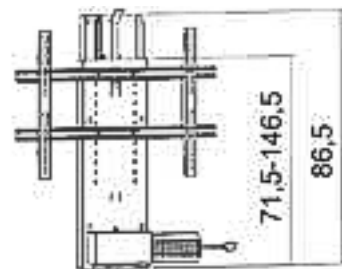

Hálózati csatlakozás: 230 V/50 Hz

Alapanyag: Acél
 Felület: Porszórt
 Szín: RAL 9006; RAL 9004
 Magasság: 660-1180 mm
 Teherbírás: 70 Kg

Cikkszám: CON 501-7
Nettó ár: 69.000 Ft,-

Új termékek 2009 július

Állítható magasságú íróasztal

Alkalmazási terület: A változó munkahelyi igényekhez igazodva, az asztal optimális magasságba történő állítása.

Kivitelezés: Az asztal fokozatmentes magasságállítása elektromos motorral történik, kézikapcsolóval vezérelhető.

Hálózati csatlakozás: 230 V/50 Hz

Alapanyag: Acél
Felület: Porszórt
Szín: RAL 9004;
Magasság: 630-1200 mm
Szélesség: 1960 mm
Teherbírás: 150 Kg

Nettó ár: 118.370 Ft,-

100 kg
↑↑↑

Elektromos Tv emelő

Emelési magasság: 715 - 1465 mm 750 mm
Teherbírás: 100 kg