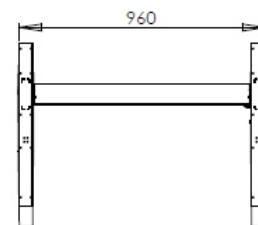

Hálózati csatlakozás: 230 V/50 Hz

Alapanyag: Acél
 Felület: Porszórt
 Szín: RAL 9006;
 Magasság: 660-1180 mm
 Szélesség: 960 mm; 1560 mm
 Teherbírás: 80 Kg

Cikkszám: CON 501-17
Nettó ár: 104.000 Ft,-

Állítható magasságú sarokasztal

Hálózati csatlakozás: 230 V/50 Hz

Alapanyag: Acél
 Felület: Porszórt
 Szín: RAL 9006; RAL 9004
 Magasság: 660-1180 mm
 Teherbírás: 70 Kg

Cikkszám: CON 501-7
Nettó ár: 69.000 Ft,-

Új termékek 2009 július

Állítható magasságú íróasztal