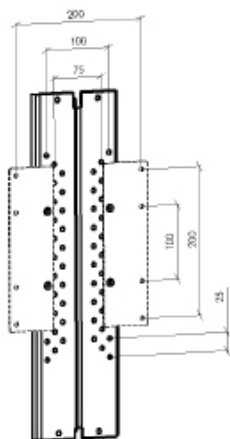

Elektromos monitor emelő

Emelési magasság: 645 - 1105 mm 460 mm
Teherbírás: 50 kg

Cikkszám: CON VEN MO
Nettó ár: 58.000Ft,-

* A szerelőlemezek nem tartozéka a monitor emelő garnitúrának.

Cikkszám: CON V MONS
Nettó ár: 9.240 Ft,-

64,5-110,5