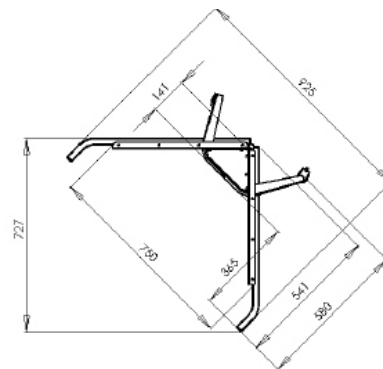

Hálózati csatlakozás: 230 V/50 Hz

Alapanyag: Acél
 Felület: Porszórt
 Szín: RAL 9006;
 Magasság: 660-1180 mm
 Szélesség: 960 mm; 1560 mm
 Teherbírás: 80 Kg

Cikkszám: CON 501-17
Nettó ár: 104.000 Ft,-

Állítható magasságú sarokasztal

Hálózati csatlakozás: 230 V/50 Hz

Alapanyag: Acél
 Felület: Porszórt
 Szín: RAL 9006; RAL 9004
 Magasság: 660-1180 mm
 Teherbírás: 70 Kg

Cikkszám: CON 501-7
Nettó ár: 69.000 Ft,-

Új termékek 2009 július

Állítható magasságú íróasztal

Hálózati csatlakozás: 230 V/50 Hz

Alapanyag: Acél
Felület: Porszórt
Szín: RAL 9004;
Magasság: 630-1200 mm
Szélesség: 1960 mm
Teherbírás: 150 Kg

Nettó ár: 118.370 Ft,-

100 kg
↑↑↑

Elektromos Tv emelő

Emelési magasság: 715 - 1465 mm 750 mm
Teherbírás: 100 kg